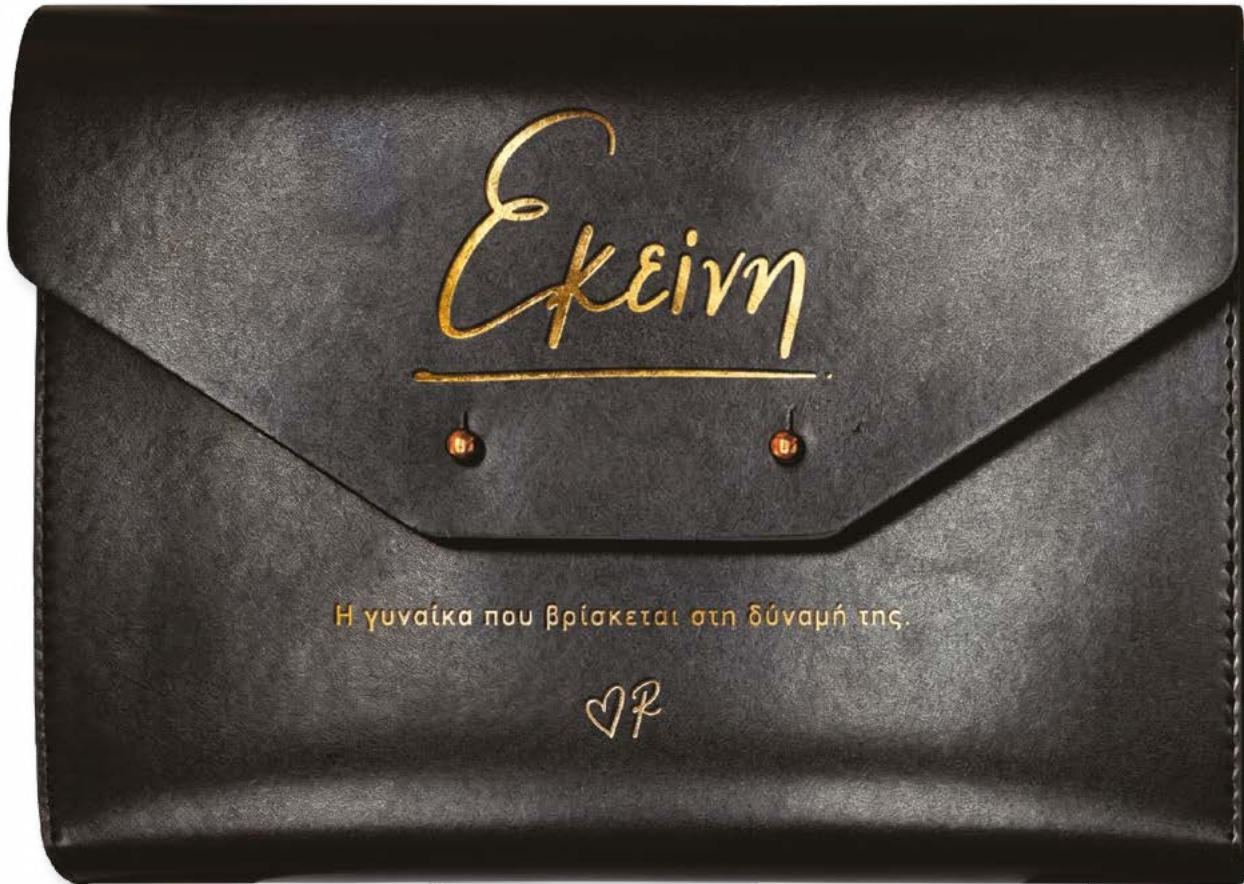

CLASSICS

Εμπνευσμένα από τη σταθερή μου διάθεση να διατηρώ
το πιο όμορφο κομμάτι ίδιο – ενώ όλα τ'άλλα είναι ελεύθερα ν' αλλάζουν.

ΑΤΖΕΝΤΑ ΕΚΕΙΝΗ ΜΕ ΔΕΡΜΑΤ. ΘΗΚΗ
ΜΑΥΡΟ – CLASSICS
CODE: HP.RLB.0129
BARCODE: 520-602-114-405-0