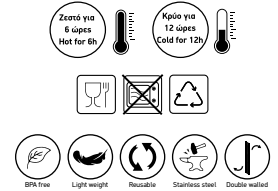

LOW STOCK

**ΠΑΓΟΥΡΙ ΘΕΡΜΟΣ ΜΑΥΡΟ
ΠΟΣΙΜΗ ΑΓΑΠΗ - CLASSICS**

χωρητικότητα: 550ml
υλικό: ανοξείδωτο
CODE: HP.RWB.0002
BARCODE: 520-602-113-227-9

Π.Α.Τ. € 19,99 / κωδ. μηχ/σης. 20240999
/ 8x7,8x25 cm / συσκ. 1 τμχ.

LOW STOCK

**ΠΑΓΟΥΡΙ ΘΕΡΜΟΣ - ΛΕΥΚΟ
ΕΜΕΙΣ ΔΗΜΙΟΥΡΓΟΥΜΕ
ΤΗ ΜΕΡΑ - CLASSICS**

χωρητικότητα: 550ml
υλικό: ανοξείδωτο
CODE: HP.RWB.0001
BARCODE: 520-602-111-861-7

Π.Α.Τ. € 19,99 / κωδ. μηχ/σης. 20230999
/ 23,5x4x7 cm / συσκ. 1 τμχ.

LOW STOCK

**ΚΟΥΠΑ ΘΕΡΜΟΣ - ΜΠΕΖ
Ο ΚΑΦΕΣ ΜΟΥ - CLASSICS**

χωρητικότητα: 350ml
υλικό: ανοξείδωτο
CODE: BZ.XP.RP.00706
BARCODE: 520-602-112-806-7

Π.Α.Τ. € 17,99 / κωδ. μηχ/σης. 20240899 / 9.7x9.7x12 cm / συσκ. 2 τμχ.