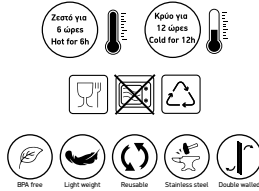

LOW STOCK

**ΠΑΓΟΥΡΙ ΘΕΡΜΟΣ ΜΑΥΡΟ
ΠΟΣΙΜΗ ΑΓΑΠΗ - CLASSICS**

χωρητικότητα: 550ml
υλικό: ανοξείδωτο
CODE: HP.RWB.0002
BARCODE: 520-602-113-227-9

Π.Α.Τ. € 19,99 / κωδ. μηχ/σης. 20240999
/ 8x7,8x25 cm / συσκ. 1 τμχ.

LOW STOCK

**ΠΑΓΟΥΡΙ ΘΕΡΜΟΣ - ΛΕΥΚΟ
ΕΜΕΙΣ ΔΗΜΙΟΥΡΓΟΥΜΕ
ΤΗ ΜΕΡΑ - CLASSICS**

χωρητικότητα: 550ml
υλικό: ανοξείδωτο
CODE: HP.RWB.0001
BARCODE: 520-602-111-861-7

Π.Α.Τ. € 19,99 / κωδ. μηχ/σης. 20230999
/ 23,5x4x7 cm / συσκ. 1 τμχ.

LOW STOCK

**ΚΟΥΠΑ ΘΕΡΜΟΣ - ΜΠΕΖ
Ο ΚΑΦΕΣ ΜΟΥ - CLASSICS**

χωρητικότητα: 350ml
υλικό: ανοξείδωτο
CODE: BZ.XP.RP.00706
BARCODE: 520-602-112-806-7

Π.Α.Τ. € 17,99 / κωδ. μηχ/σης. 20240899 / 9.7x9.7x12 cm / συσκ. 2 τμχ.