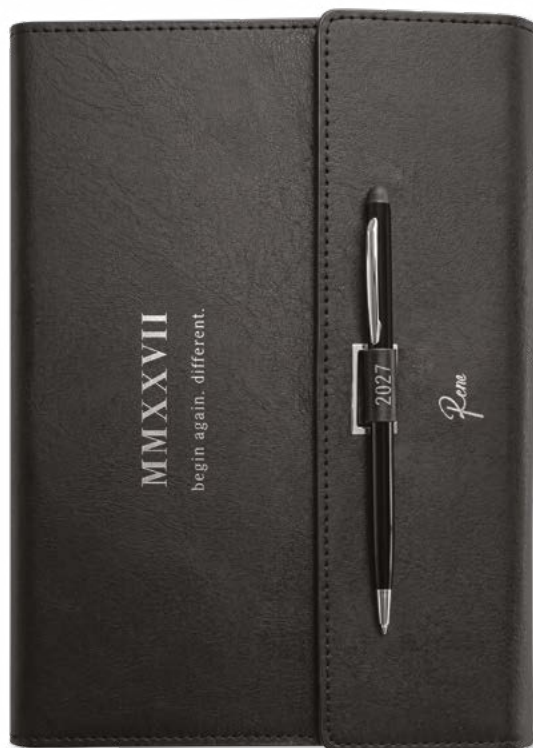

NEW PRODUCT

ΕΒΔΟΜΑΔΙΑΙΟ ΗΜΕΡΟΛΟΓΙΟ 2027 BEGIN AGAIN. DIFFERENT.

CODE: BZ.XP.DR.0065

BARCODE: 520-602-114-685-6

Π.Λ.Τ. € 24.90 / κωδ. μηχ/σης. 20261245 / 17.5x23.5x2.2 cm