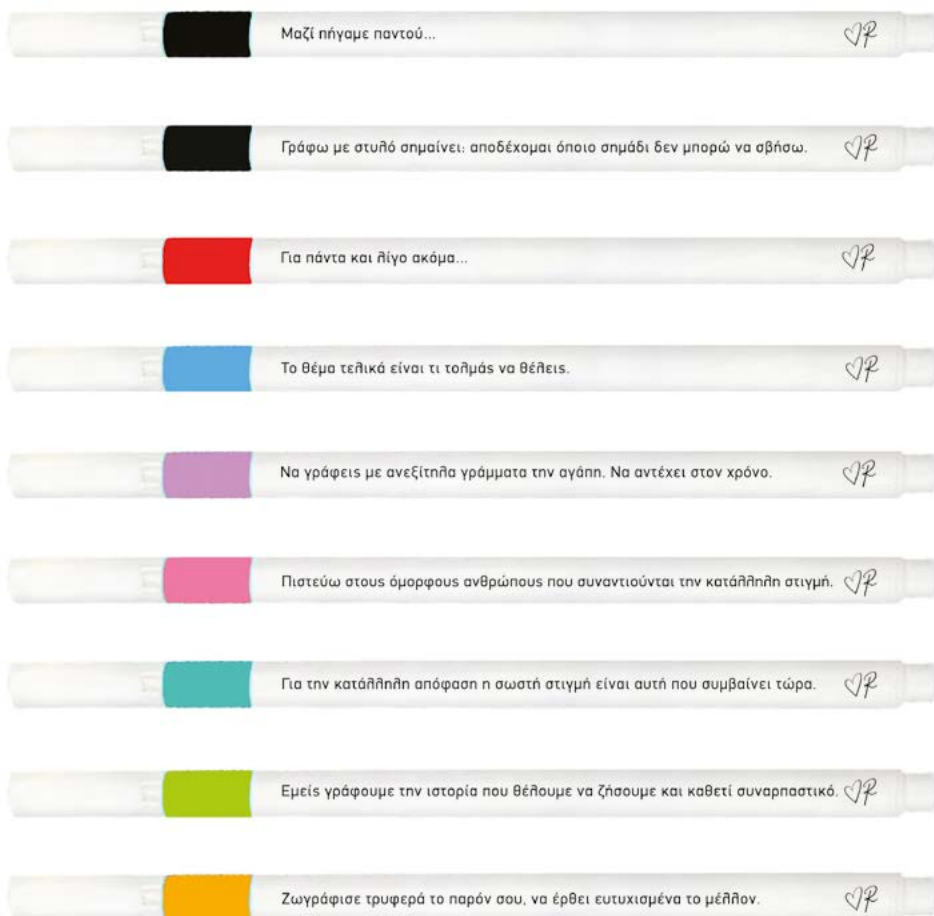

LOW STOCK

**ΣΤΥΛΟ FELT PEN ΜΑΥΡΟ
ΜΑΖΙ ΠΗΓΑΜΕ ΠΑΝΤΟΥ**
CODE: HP.BTW.PN.0002
BARCODE: 520-602-113-970-4

**ΣΤΥΛΟ FELT PEN ΜΑΥΡΟ
ΓΡΑΦΩ ΜΕ ΣΤΥΛΟ**
CODE: HP.BTW.PN.0003
BARCODE: 520-602-113-971-1

**ΣΤΥΛΟ FELT PEN ΚΟΚΚΙΝΟ
ΓΙΑ ΠΑΝΤΑ ΚΑΙ ΛΙΓΟ ΑΚΟΜΑ**
CODE: HP.BTW.PN.0004
BARCODE: 520-602-113-972-8

**ΣΤΥΛΟ FELT PEN ΓΑΛΑΖΙΟ
ΤΙ ΤΟΛΜΑΣ ΝΑ ΘΕΛΕΙΣ**
CODE: HP.BTW.PN.0005
BARCODE: 520-602-113-973-5

**ΣΤΥΛΟ FELT PEN ΜΟΒ
ΑΝΕΞΙΤΗΛΑ ΓΡΑΜΜΑΤΑ**
CODE: HP.BTW.PN.0006
BARCODE: 520-602-113-974-2

**ΣΤΥΛΟ FELT PEN ΡΟΖ
ΟΜΟΡΦΟΥΣ ΑΝΘΡΩΠΟΥΣ**
CODE: HP.BTW.PN.0007
BARCODE: 520-602-113-975-9

**ΣΤΥΛΟ FELT PEN ΠΡΑΣΙΝΟ
ΣΩΣΤΗ ΣΤΙΓΜΗ**
CODE: HP.BTW.PN.0008
BARCODE: 520-602-113-976-6

**ΣΤΥΛΟ FELT PEN ΛΑΧΑΝΙ
ΓΡΑΦΟΥΜΕ ΙΣΤΟΡΙΑ**
CODE: HP.BTW.PN.0009
BARCODE: 520-602-113-977-3

**ΣΤΥΛΟ FELT PEN ΠΟΡΤΟΚΑΛΙ
ΖΩΓΡΑΦΙΣΕ ΤΡΥΦΕΡΑ**
CODE: HP.BTW.PN.0010
BARCODE: 520-602-113-978-0

Π.Λ.Τ. € 2,49 / κωδ. μηχ/σης 20250124 / διάσταση 16 cm / συσκ. 6 τμχ.